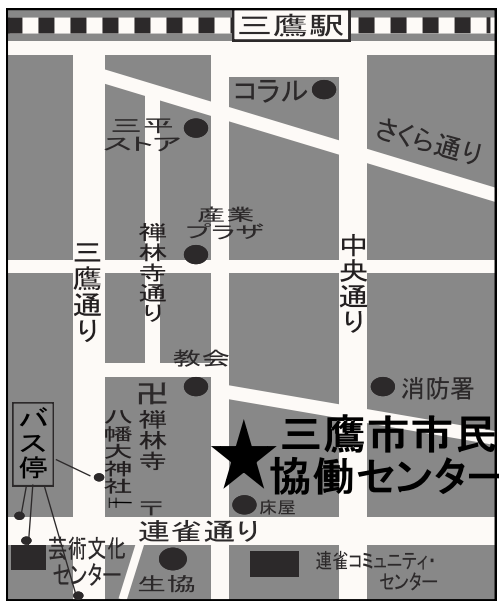

《お申込み・お問合せ》

三鷹市市民協働センター
(三鷹市下連雀4-17-23)

電話 0422-46-0048

FAX 0422-46-0148

メール kyoudou@collabo-mitaka.jp

主催：NPO法人 みたか市民協働ネットワーク

三鷹市市民協働センター宛

食でつながるサードプレイス《10月28日(土) 18:00~21:00》 に申し込みます。

(フリガナ) お名前		所属団体 (あればご記入 ください)	
電話番号		FAX番号	

(三鷹市下連雀四丁目17番23号)
※お車でのご来場はご遠慮ください。

中央線三鷹駅南口より

- ◆徒歩約15分
- ◆小田急バス
 - ⑤番のりば(鷹51)
国際基督教大学・調布駅北口・武蔵小金井駅・大沢
・大沢十字路・竜源寺行
 - ⑦番のりば(鷹54)
仙川・晃華学園東・杏林大学病院・新川団地中央行
- ※「八幡前」下車 徒歩約3分

京王線調布駅より

- ◆小田急バス
 - ⑬番のりば(鷹56)
三鷹駅(神代植物園前経由)行
- ※「八幡前・芸術文化センター」下車 徒歩5分

京王線仙川駅より

- ◆小田急バス
 - ①番のりば 三鷹駅行
- ※「八幡前」下車 徒歩約3分

様

お申し込みありがとうございました。

《食でつながるサードプレイス》、の参加お申し込みを受け付けました。

三鷹市市民協働センター (三鷹市下連雀四丁目17番23号)
 受付時間：午前9時～午後9時 (火曜日休館)
 TEL:0422-46-0048 FAX:0422-46-0148
 HP : <http://www.collabo-mitaka.jp/>